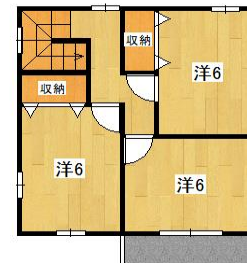

A棟 3LDK(74.49㎡)95,000円

C棟 3LDK(82.80㎡)97,000円

B棟 4LDK(92.74㎡)98,000円

D棟 3LDK(76.59㎡)92,000円