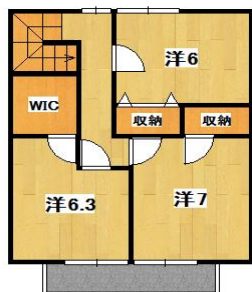

A棟 3LDK(74.49㎡)95,000円

C棟 3LDK(82.80㎡)97,000円

B棟 4LDK(92.74㎡)98,000円

D棟 3LDK(76.59㎡)92,000円